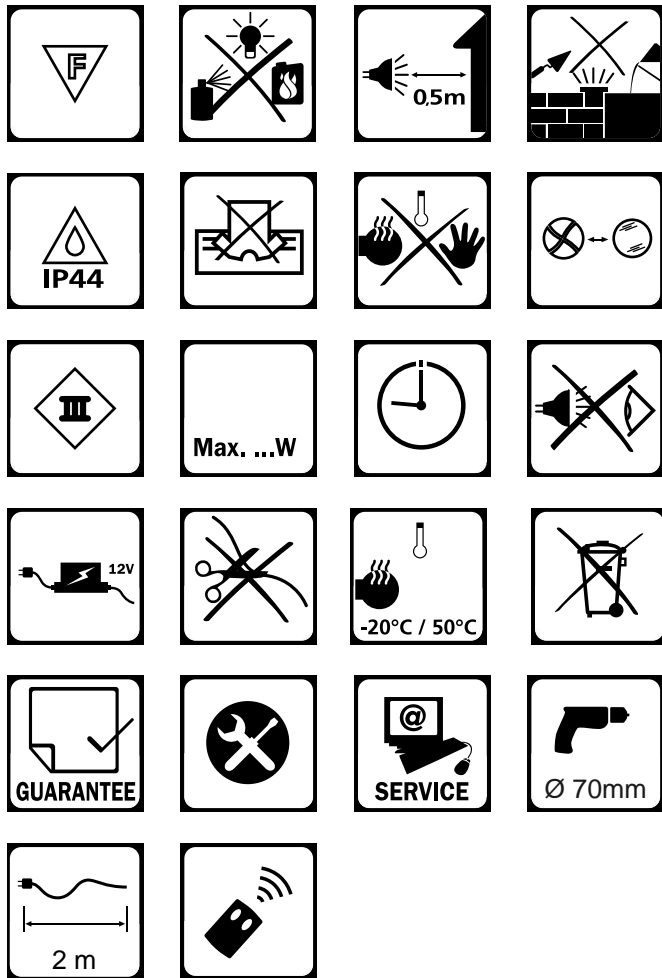

Y I J A
IE IA

енергия · ενεργεια

A++
A+ **A+**
A
B
C
D
E

3.0 kWh/1000h

Mr16 LED
12V 3W GU5.3
Art. Nr. 6193011

501-0152

801-0262-RS

301-03134B-RS