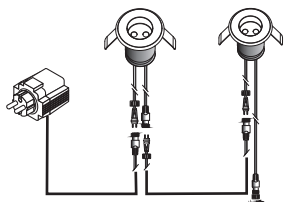

Alpha

4059601 LED blue 12V 0,5W - 2 Lumen

SMD LED unit 3x
12V 0.5W
blue
Art. nr.1165101

AC298

GS041-1

GS041

RB068

AC297

**Garden
Lights**

MI8062-20190314

**Garden
Lights**

30 mm

max. 30x